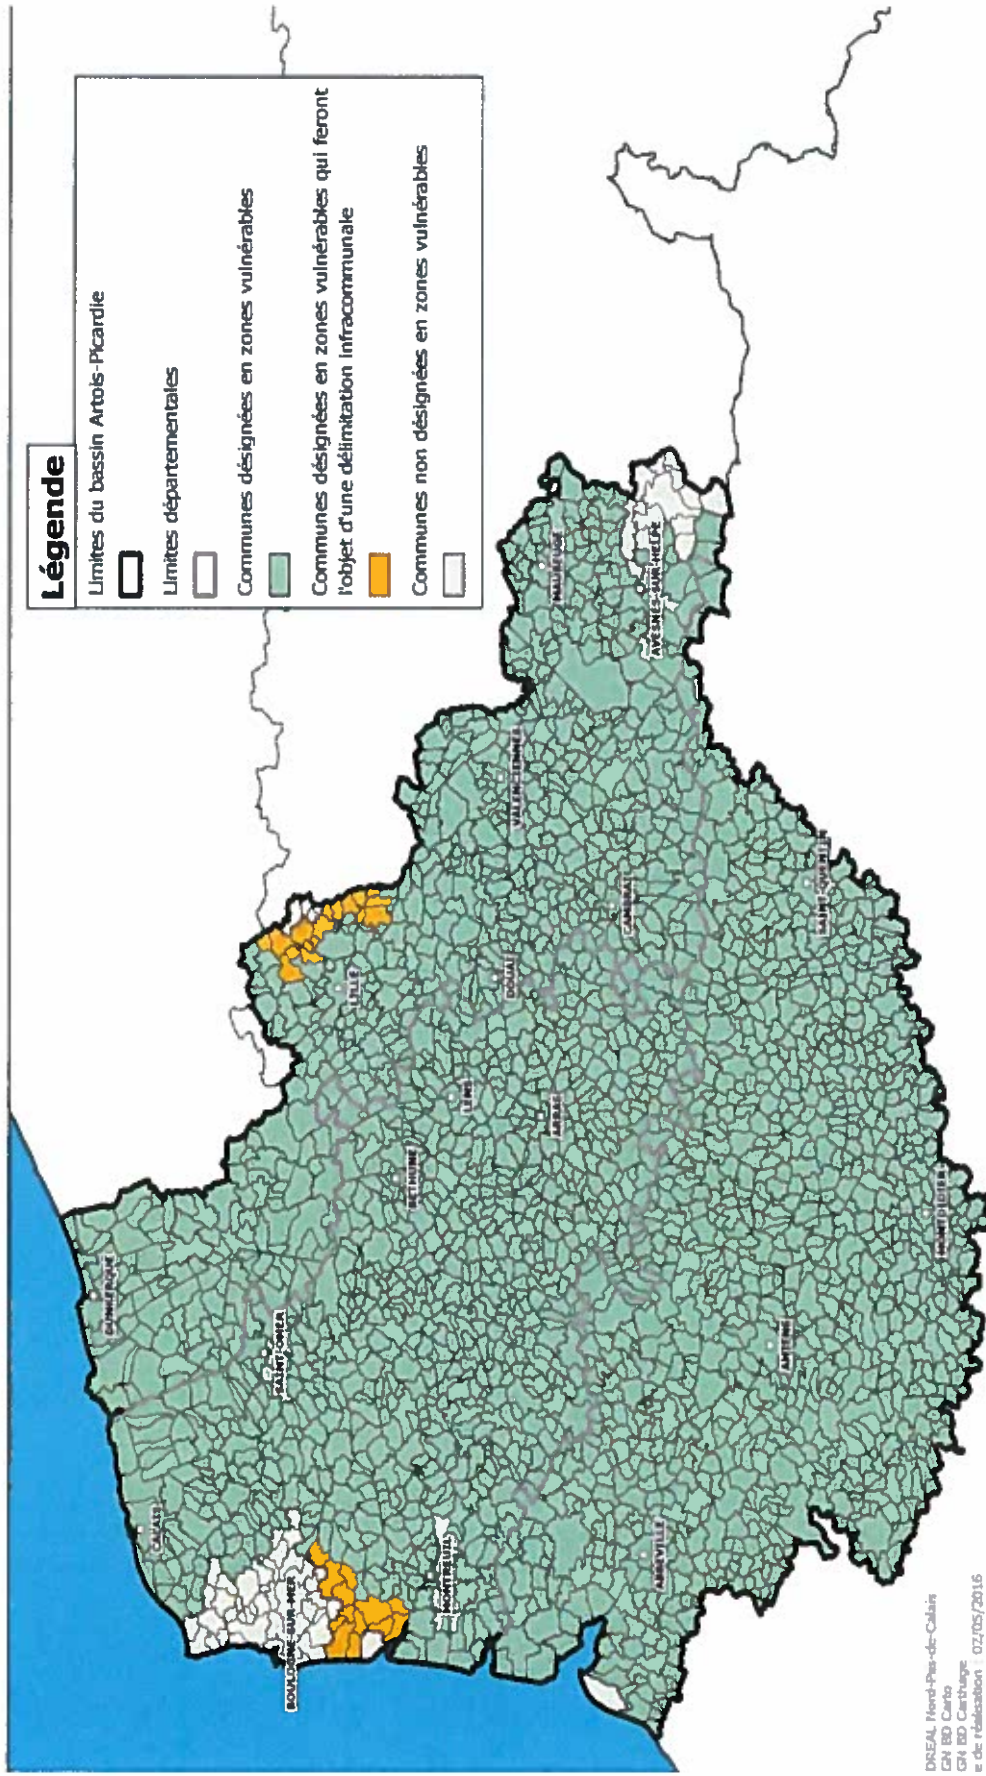

Légende

- Limites du bassin Artois-Picardie
- Limites départementales
- Communes désignées en zones vulnérables
- Communes désignées en zones vulnérables qui feront l'objet d'une délimitation intracommunale
- Communes non désignées en zones vulnérables

DREAL Nord-Pas-de-Calais
CH BO Combr
CA 19
CA BO Carriage
e de réalisation : 02/05/2016