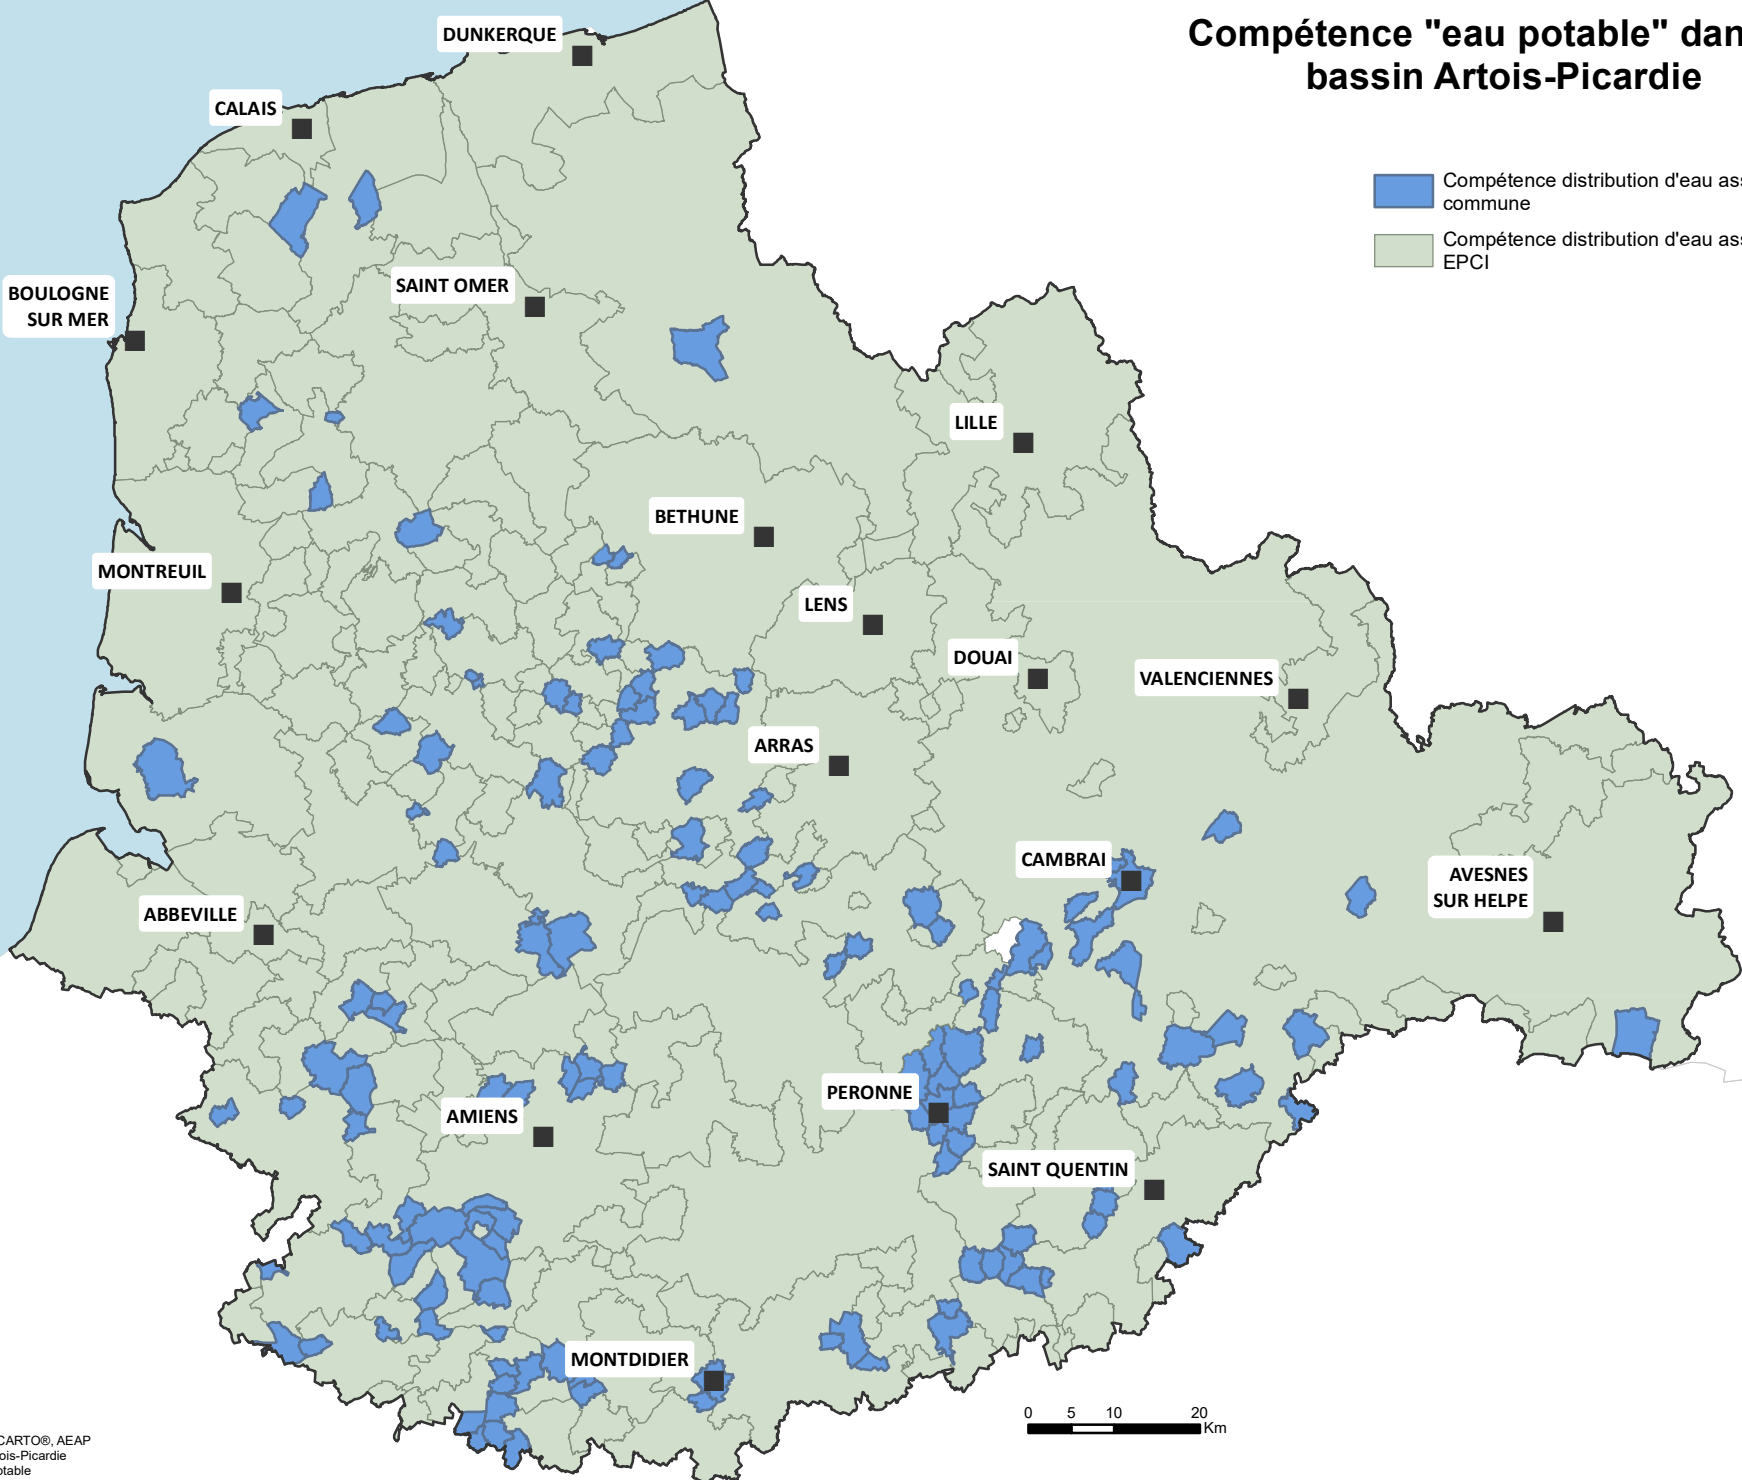

# Compétence "eau potable" dans le bassin Artois-Picardie

-  Compétence distribution d'eau assurée par la commune
-  Compétence distribution d'eau assurée par un EPCI

Sources : IGN, BD CARTO®, AEAP  
Agence de l'Eau Artois-Picardie  
compétence\_eau potable  
Date : 09/02/2023