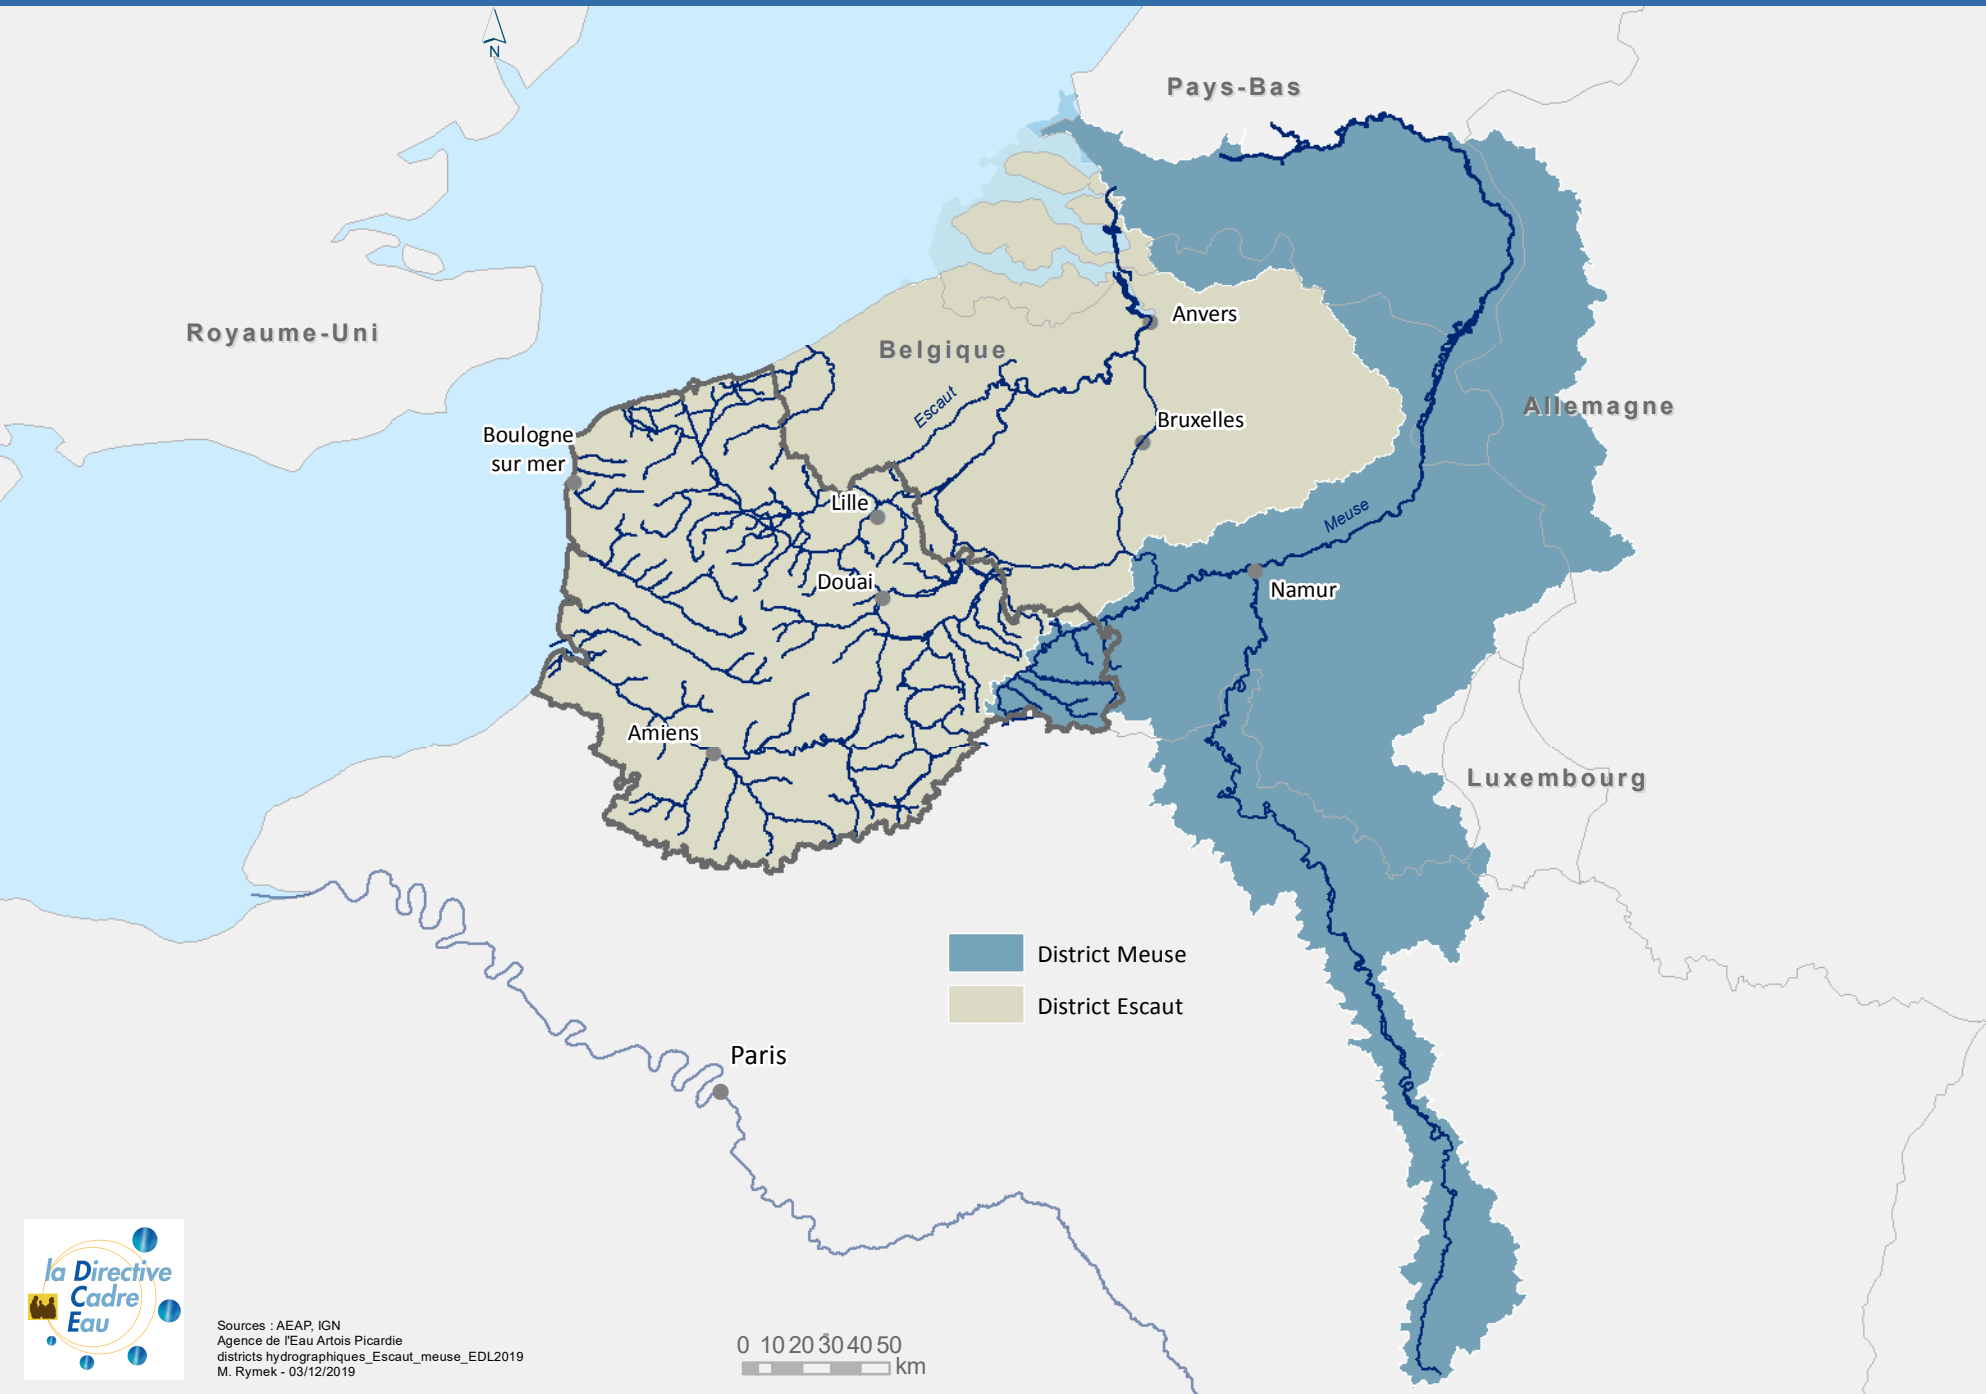

Districts hydrographiques du bassin Artois-Picardie

Sources : AEAP, IGN
Agence de l'Eau Artois Picardie
districts hydrographiques_Escaut_meuse_EDL2019
M. Rymek - 03/12/2019

0 10 20 30 40 50
km